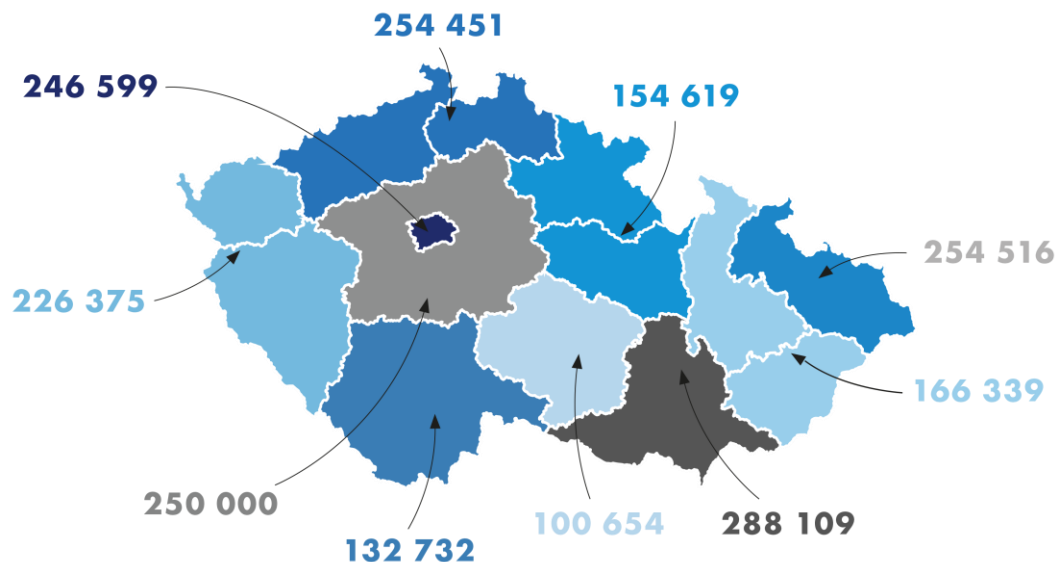

deník extra

extra.denik.cz

Tištěný náklad v okresních mutacích

**TIŠTĚNÝ NÁKLAD VČETNĚ
70 OKRESNÍCH MUTACÍ**

s celostátním i regionálním zpravodajstvím

Kraj	Tištěný náklad
Hlavní město Praha	244 688
Střední Čechy	205 063
Jihočeský kraj	131 097
Plzeňský kraj	145 304
Karlovarský kraj	72 056
Ústecký kraj	186 247
Liberecký kraj	72 947
Královéhradecký kraj	127 301
Pardubický kraj	126 776
Vysočina	103 172
Jihomoravský kraj	290 959
Olomoucký kraj	90 720
Zlínský kraj	80 894
Moravskoslezský kraj + Severní Morava	173 082
CELKEM	2 050 306 kusů