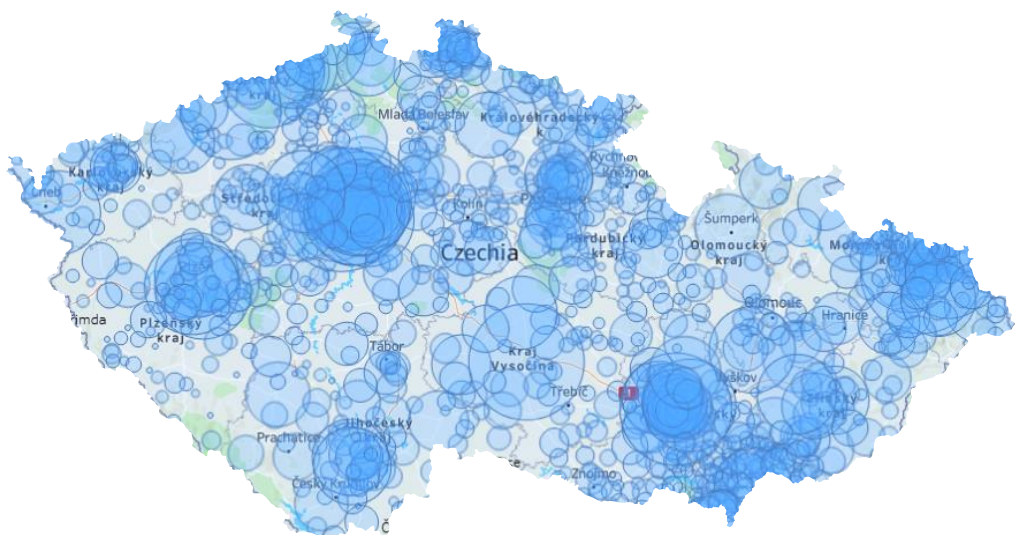

deník extra

Nejzajímavější zpravodajství z regionu každý měsíc ve schránce

70 OKRESNÍCH MUTACÍ

s celostátním i regionálním zpravodajstvím

To znamená, že doručujeme do více než **50 %** domácností v ČR.

Největší tištěný auditovaný náklad v ČR,
přes **2 000 000** kusů.