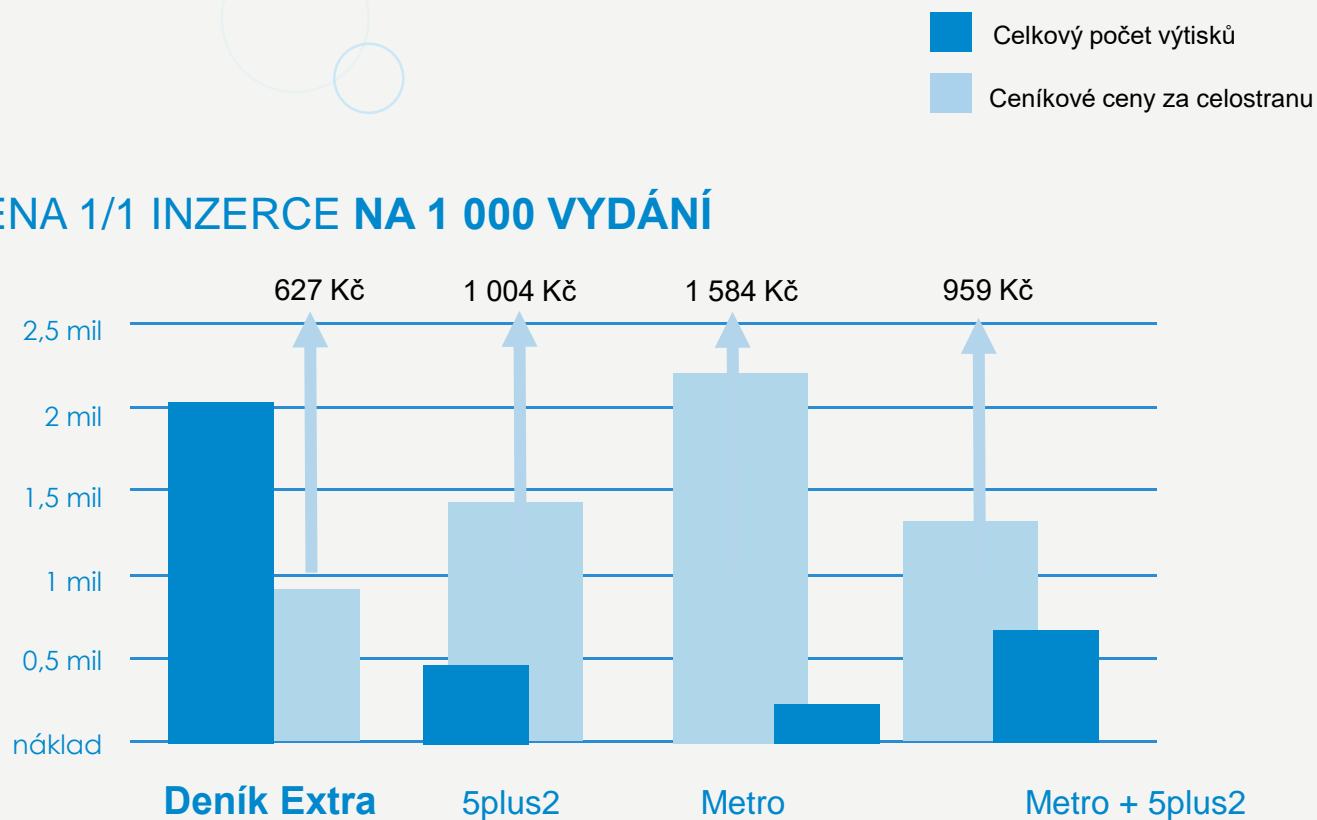

NEJVÝHODNĚJŠÍ CENA INZERCE NA TRHU

Jedno vydání nabízí díky vysokému počtu výtisků výhodnou cenu inzerce i oproti konkurenci.

CENA 1/1 INZERCE NA 1 000 VYDÁNÍ

Zdroj: ABC ČR, 2022, Auditované zdarma distribuované publikace